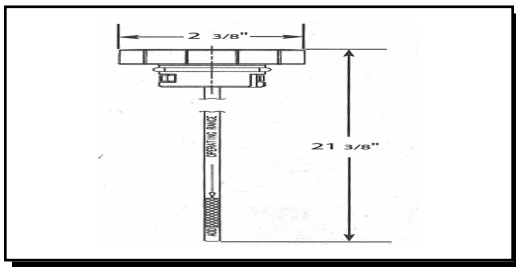

Año	Marca	Motor	Modelo	
1998	1998	PONTIAC	4 CIL. 2.2 L	SUNFIRE

31121