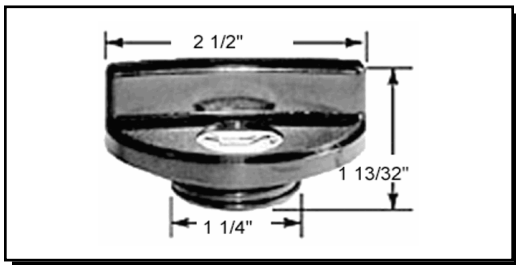

Año	Marca	Motor	Modelo
2001	1998	INFINITI	V6, 3.0 L INFINITI I30
2001	1999	INFINITI	V8, 4.1 L INFINITI Q45
2003	2002	INFINITI	V8, 4.5 L INFINITI Q45
2003	2002	INFINITI	V8, 4.5 L Q45
1998	1998	NISSAN	4 CIL. 2.4 L 240SX
2009	2003	NISSAN	V6, 3.5 L 350Z
2009	2009	NISSAN	V6, 3.7 L 370Z
2004	1998	NISSAN	4 CIL. 2.4 L ALTIMA
2010	2003	NISSAN	4 CIL. 2.5 L ALTIMA
2009	1999	NISSAN	V6, 3.5 L ALTIMA
2010	2006	NISSAN	V8, 5.6 L ARMADA
2004	1999	NISSAN	4 CIL. 2.4 L FRONTIER
2007	2005	NISSAN	4 CIL. 2.5 L FRONTIER
2004	1999	NISSAN	V6, 3.3 L FRONTIER
2008	2005	NISSAN	V6, 4.0 L FRONTIER
1998	1998	NISSAN	4 CIL. 2.0 L LUCCINO
2012	2011	NISSAN	4 CIL. 1.6 L MARCH
2004	1998	NISSAN	V6, 3.0 L MAXIMA
2009	1998	NISSAN	V6, 3.5 L MAXIMA
2006	2004	NISSAN	6 CIL. 3.5 L MURANO
2010	2007	NISSAN	V6, 3.5 L MURANO
2002	1998	NISSAN	V6, 3.0 L PATHFINDER
2002	1998	NISSAN	V6, 3.3 L PATHFINDER
2004	1998	NISSAN	V6, 3.5 L PATHFINDER

2010	2005	NISSAN	V6, 4.0 L PATHFINDER
2002	1998	NISSAN	6 CIL. 3.3 L QUEST
2006	2004	NISSAN	6 CIL. 3.5 L QUEST
2002	1998	NISSAN	V6, 3.0 L QUEST
2002	1998	NISSAN	V6, 3.3 L QUEST
2009	2007	NISSAN	V6, 3.5 L QUEST
2010	2008	NISSAN	4 CIL. 2.5 L ROGUE
2002	2001	NISSAN	4 CIL. 1.6 L SENTRA
2006	2000	NISSAN	4 CIL. 1.8 L SENTRA
2012	1998	NISSAN	4 CIL. 2.0 L SENTRA
2010	2003	NISSAN	4 CIL. 2.5 L SENTRA
2012	2007	NISSAN	4 CIL. 1.8 L TIIDA
2009	2006	NISSAN	V8, 5.6 L TITAN
2012	1998	NISSAN	4 CIL. 1.6 L TSURU
2000	1998	NISSAN	4 CIL. 2.0 L TSURU
2012	2011	NISSAN	4 CIL. 1.6 L VERSA
2004	2000	NISSAN	4 CIL. 2.4 L XTERRA
2002	2000	NISSAN	V6, 3.3 L XTERRA
2007	2005	NISSAN	V6, 4.0 L XTERRA
2008	2008	NISSAN	4 CIL. 2.5 L X-TRAIL
2010	2009	RENAULT	4 CIL. 2.5 L KOLEOS

31117