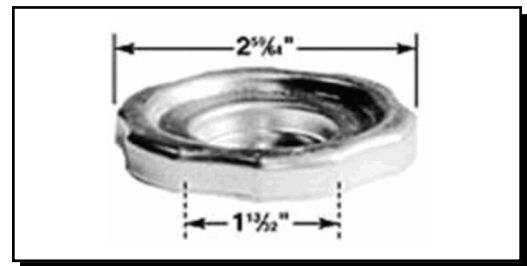

Año	Marca	Motor	Modelo
2005	2005	CHRYSLER	4 CIL. 2.4 L CIRRUS
2000	1998	CHRYSLER	V6, 2.5 L CIRRUS
2000	2000	CHRYSLER	V6, 3.3 L GRAND VOYAGER
1999	1999	CHRYSLER	V6, 2.5 L SEBRING
2006	2004	CHRYSLER	V6, 3.0 L SEBRING
2004	2001	DODGE	4 CIL. 2.4 L STRATUS
1999	1999	DODGE	V6, 2.5 L STRATUS
2002	2001	DODGE	V6, 3.0 L STRATUS
2005	2004	MINIBISHI	V6, 3.0 L ECLIPSE
2008	2007	MINIBISHI	V6, 3.8 L ECLIPSE
2007	2004	MINIBISHI	V6, 3.8 L ENDEAVOR
2007	2004	MINIBISHI	4 CIL. 2.4 L GALANT
2007	2004	MINIBISHI	V6, 3.8 L GALANT
2008	2004	MINIBISHI	4 CIL. 2.0 L LANCER
2006	2004	MINIBISHI	4 CIL. 2.4 L LANCER
2007	2004	MINIBISHI	V6, 3.8 L MONTERO
2004	2004	MINIBISHI	V6, 3.5 L MONTERO SPORT
2006	2004	MINIBISHI	4 CIL. 2.4 L OUTLANDER

31099