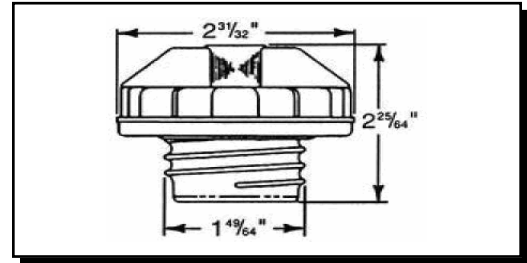

Año	Marca	Motor	Modelo	
2007	2006	HUMMER	V8, 6.6 L	H1
2006	2005	VOLKSWAGEN	V6, 3.2 L	TOUAREG
2007	2007	VOLKSWAGEN	V6, 3.6 L	TOUAREG
2007	2005	VOLKSWAGEN	V8, 4.2 L	TOUAREG

31703

Año	Marca	Motor	Modelo	
2007	2007	VOLKSWAGEN	V6, 3.6 L	TOUAREG
2007	2007	VOLKSWAGEN	V8, 4.2 L	TOUAREG

31708