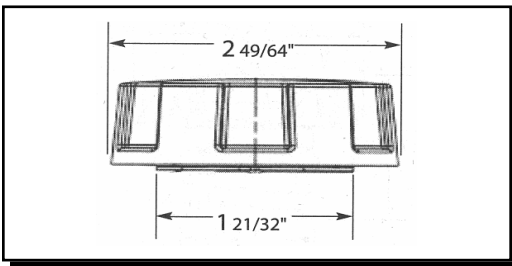

Año	Marca	Motor	Modelo	
2004	2001	VOLVO	5 CIL. 2.3 L	C70
2004	1999	VOLVO	5 CIL. 2.4 L	C70
2001	2000	VOLVO	4 CIL. 1.9 L	S40
2001	2001	VOLVO	5 CIL. 2.3 L	S60
2003	2001	VOLVO	5 CIL. 2.4 L	S60
2006	2004	VOLVO	5 CIL. 2.5 L	S60
1999	1999	VOLVO	5 CIL. 2.3 L	S70

1999	1999	VOLVO	5 CIL. 2.4 L	S70
2001	2000	VOLVO	6 CIL. 2.8 L	S80
2005	1999	VOLVO	6 CIL. 2.9 L	S80
2001	2001	VOLVO	4 CIL. 1.9 L	V40
2001	1999	VOLVO	5 CIL. 2.3 L	V70
2001	1999	VOLVO	5 CIL. 2.4 L	V70
2006	2003	VOLVO	5 CIL. 2.5 L	XC90

31281