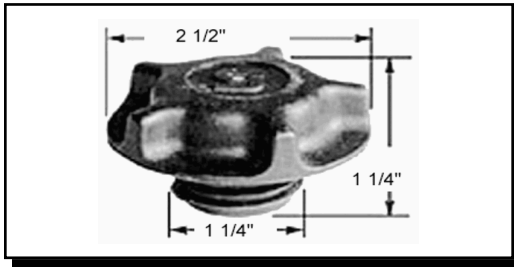

31109

Año	Marca	Motor	Modelo
2000	1998	CHEVROLET	4 CIL. 1.6 L TRACKER
2003	1999	CHEVROLET	4 CIL. 2.0 L TRACKER
2004	2002	CHEVROLET	V6, 2.5 L TRACKER
2000	1998	FORD	V6, 2.5 L CONTOUR
2002	1998	FORD	V8, 4.6 L CROWN VICTORIA
2002	1998	FORD	V8, 5.0 L CROWN VICTORIA
2002	1998	FORD	V8, 5.8 L CROWN VICTORIA
2003	2000	FORD	V6, 4.2 L E SERIES VAN
2006	1999	FORD	V8, 4.6 L E SERIES VAN
2007	2001	FORD	V8, 5.4 L E SERIES VAN
2002	2002	FORD	4 CIL. 2.0 L ESCAPE
1999	1999	FORD	4 CIL. 1.9 L ESCORT
2000	1998	FORD	4 CIL. 2.0 L ESCORT
2005	2001	FORD	V10, 6.8 L EXCURSION
2002	2001	FORD	V8, 5.4 L EXCURSION
2004	1998	FORD	V8, 4.6 L EXPEDITION
2004	2000	FORD	V8, 5.4 L EXPEDITION
2002	2002	FORD	V8, 4.6 L EXPLORER
2001	1998	FORD	V8, 5.0 L EXPLORER
2006	1999	FORD	V6, 4.2 L F-150
2007	1998	FORD	V8, 4.6 L F-250
2006	1999	FORD	V8, 5.4 L F-350 SUPER DUTY
2010	2008	FORD	V10, 6.8 L F-450 SUPER DUTY
2006	1999	FORD	V10, 6.8 L F-450 SUPER DUTY
2003	2001	FORD	V8, 7.3 L F-450 SUPER DUTY
2010	2008	FORD	V10, 6.8 L F-550 SUPER DUTY
2004	2004	FORD	4 CIL. 2.0 L FOCUS
2007	2004	FORD	V6, 3.9 L FREESTAR
2007	2004	FORD	V6, 4.2 L FREESTAR
2007	2002	FORD	V8, 4.6 L LOBO
2007	2003	FORD	V8, 5.4 L LOBO
2001	1998	FORD	V6, 3.8 L MUSTANG
2004	1999	FORD	V8, 4.6 L MUSTANG
2003	2002	FORD	4 CIL. 2.3 L RANGER
2001	1999	FORD	4 CIL. 2.5 L RANGER
2000	1999	FORD	V6, 3.0 L RANGER

2000	1999	FORD	V6, 4.0 L RANGER
2003	2000	FORD	V10, 6.8 L SUPER DUTY PICKUP
2003	2000	FORD	V8, 5.4 L SUPER DUTY PICKUP
2003	2003	FORD	V8, 6.0 L DIESEL SUPER DUTY PICKUP
2000	2000	FORD	V8, 7.3 L SUPER DUTY PICKUP
2002	2000	FORD	V10, 6.8 L SUPER DUTY VAN
2003	2001	FORD	V6, 4.2 L SUPER DUTY VAN
2003	2003	FORD	V8, 4.6 L SUPER DUTY VAN
2003	2003	FORD	V8, 4.6 L CNG SUPER DUTY VAN
2001	2000	FORD	V8, 5.4 L SUPER DUTY VAN
2001	2000	FORD	V8, 7.3 L SUPER DUTY VAN
2003	2003	FORD	V8, 7.3 L DIESEL SUPER DUTY VAN
1998	1998	FORD	V6, 3.0 L WINDSTAR
2003	1998	FORD	V6, 3.8 L WINDSTAR
2002	1999	HONDA	4 CIL. 2.3 L ACCORD
2007	1999	HONDA	V6, 3.0 L ACCORD
2002	1998	HONDA	4 CIL. 1.6 L CIVIC
2003	1999	HONDA	4 CIL. 1.7 L CIVIC
2001	1999	HONDA	4 CIL. 2.0 L CR-V
2003	2003	HONDA	V6, 3.5 L ODYSSEY
2007	2003	HONDA	V6, 3.5 L PILOT
2010	2008	HYUNDAI	4 CIL. 1.4 L ATTITUDE
2010	2008	HYUNDAI	4 CIL. 1.6 L ATTITUDE
2005	2002	LAND ROVER	V6, 2.5 L FREELANDER
2005	2003	LINCOLN	V8, 4.6 L AVIATOR
2002	1998	LINCOLN	V8, 4.6 L CONTINENTAL
2003	2000	LINCOLN	V8, 3.9 L LS
1998	1998	LINCOLN	V8, 4.6 L MARK VIII
2007	1998	LINCOLN	V8, 5.4 L NAVIGATOR
2002	1998	LINCOLN	V8, 4.6 L TOWN CAR
2002	1998	MERCURY	V8, 4.6 L GRAND MARQUIS
1999	1999	MERCURY	4 CIL. 2.0 L MYSTIQUE
2000	1998	MERCURY	V6, 2.5 L MYSTIQUE
2000	1998	MERCURY	V6, 3.0 L SABLE
2006	2005	SUZUKI	4 CIL. 2.3 L AERIO