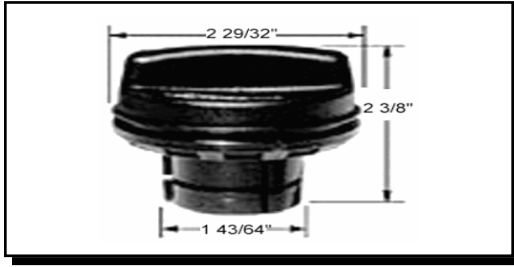

31830

Año	Marca	Motor	Modelo
2004	1999	FORD	V8, 4.6 L CROWN VICTORIA
2002	1999	FORD	V8, 5.0 L CROWN VICTORIA
2002	1999	FORD	V8, 5.8 L CROWN VICTORIA
2003	2000	FORD	V6, 4.2 L E SERIES VAN
1999	1999	FORD	V8, 4.6 L E SERIES VAN
2003	2001	FORD	V8, 5.4 L E SERIES VAN
2002	2001	FORD	4 CIL. 2.0 L ESCAPE
2002	2001	FORD	4 CIL. 2.4 L ESCAPE
2002	2001	FORD	V6, 3.0 L ESCAPE
2002	1998	FORD	4 CIL. 1.8 L ESCORT
2002	1998	FORD	4 CIL. 1.9 L ESCORT
2002	1998	FORD	4 CIL. 2.0 L ESCORT
2005	2001	FORD	V10, 6.8 L EXCURSION
2002	2001	FORD	V8, 5.4 L EXCURSION
2002	1998	FORD	V8, 4.6 L EXPEDITION
2002	1999	FORD	V8, 5.4 L EXPEDITION
2007	1999	FORD	V6, 4.0 L EXPLORER
2002	1999	FORD	V8, 4.0 L EXPLORER
2002	1999	FORD	V8, 4.6 L EXPLORER
2002	1998	FORD	V8, 5.0 L EXPLORER
2002	1999	FORD	V8, 5.4 L EXPLORER
2002	1999	FORD	V8, 5.8 L EXPLORER
2006	2001	FORD	V6, 4.0 L EXPLORER SPORT TRAC
2006	1999	FORD	V6, 4.2 L F-150
2007	1998	FORD	V8, 4.6 L F-250
2007	2002	FORD	V8, 4.6 L LOBO
2007	2005	FORD	V8, 5.4 L LOBO
2001	1999	FORD	V6, 3.8 L MUSTANG
2004	1999	FORD	V8, 4.6 L MUSTANG
2003	1999	FORD	4 CIL. 2.3 L RANGER
2003	1999	FORD	4 CIL. 2.5 L RANGER
2003	1999	FORD	V6, 3.0 L RANGER
2003	1999	FORD	V6, 4.0 L RANGER
2000	2000	FORD	V10, 6.8 L SUPER DUTY PICKUP
2000	2000	FORD	V8, 5.4 L SUPER DUTY PICKUP
2002	2000	FORD	V10, 6.8 L SUPER DUTY VAN

2003	2003	FORD	V6, 4.2 L SUPER DUTY VAN
2003	2003	FORD	V8, 4.6 L SUPER DUTY VAN
2003	2003	FORD	V8, 4.6 L CNG SUPER DUTY VAN
2000	2000	FORD	V8, 5.4 L SUPER DUTY VAN
2003	2003	FORD	V8, 7.3 L DIESEL SUPER DUTY VAN
2002	1998	FORD	V6, 3.0 L WINDSTAR
2002	1998	FORD	V6, 3.8 L WINDSTAR
2002	1999	FORD	V6, 4.0 L WINDSTAR
2005	2003	LINCOLN	V8, 4.6 L AVIATOR
2002	1998	LINCOLN	V8, 4.6 L CONTINENTAL
2001	2000	LINCOLN	V6, 3.0 L LS
2004	2000	LINCOLN	V8, 3.9 L LS
2004	2000	LINCOLN	V8, 5.4 L NAVIGATOR
2003	1998	LINCOLN	V8, 4.6 L TOWN CAR
2004	1998	MERCURY	V8, 4.6 L GRAND MARQUIS
2005	1999	MERCURY	V6, 3.0 L SABLE

31831