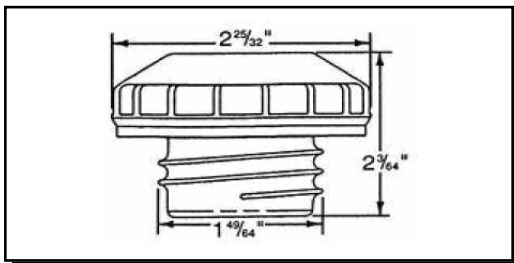

31637

Año	Marca	Motor	Modelo	
2006	2006	ACURA	V6, 3.5 L	MDX
2008	2008	ACURA	V6, 3.7 L	MDX
2010	2007	ACURA	V6, 3.7 L	MDX
2010	2006	ACURA	4 CIL. 2.3 L	RDX
2008	2006	ACURA	V6, 3.5 L	RL
2010	2009	ACURA	V6, 3.7 L	RL
2008	2006	ACURA	V6, 3.2 L	TL
2009	2008	ACURA	V6, 3.5 L	TL
2009	2009	ACURA	V6, 3.7 L	TL
2009	2009	ACURA	4 CIL. 2.4 L	TSX
2000	1998	FORD	4 CIL. 2.0 L	CONTOUR
2000	1998	FORD	V6, 2.5 L	CONTOUR
2003	2000	FORD	4 CIL. 2.0 L	FOCUS
2012	2011	HONDA	4 CIL. 2.4 L	ACCORD
2010	2005	HONDA	4 CIL. 2.4 L	ACCORD
2010	2008	HONDA	V6, 3.5 L	ACCORD
2012	2011	HONDA	V6, 3.5 L	ACCORD
2010	2010	HONDA	4 CIL. 1.5 L	CITY
2010	2006	HONDA	4 CIL. 1.8 L	CIVIC
2011	2011	HONDA	4 CIL. 1.8 L	CIVIC
2010	2005	HONDA	4 CIL. 1.3 L	CIVIC HIBRIDO
2009	2005	HONDA	4 CIL. 2.4 L	CR-V
2010	2006	HONDA	4 CIL. 1.5 L	FIT
2012	2011	HONDA	4 CIL. 1.5 L	FIT
2012	2011	HONDA	V6, 3.5 L	ODYSSEY
2010	2005	HONDA	V6, 3.5 L	ODYSSEY
2010	2008	HONDA	V6, 3.5 L	PILOT
2009	2006	HONDA	V6, 3.5 L	RIDGELINE
2000	1998	MERCURY	4 CIL. 2.0 L	MYSTIQUE
2000	1998	MERCURY	V6, 2.5 L	MYSTIQUE

31676

Año	Marca	Motor	Modelo	
2007	2006	HUMMER	V8, 6.6 L	H1
2006	2005	VOLKSWAGEN	V6, 3.2 L	TOUAREG
2007	2007	VOLKSWAGEN	V6, 3.6 L	TOUAREG
2007	2005	VOLKSWAGEN	V8, 4.2 L	TOUAREG

31703

Año	Marca	Motor	Modelo	
2007	2007	VOLKSWAGEN	V6, 3.6 L	TOUAREG
2007	2007	VOLKSWAGEN	V8, 4.2 L	TOUAREG

31708

Año	Marca	Motor	Modelo	
2011	2006	AUDI	4 CIL. 2.0 L	A3
2008	2007	AUDI	V6, 3.2 L	A3
2005	2005	AUDI	4 CIL. 1.8 L	A4
2008	2006	VOLKSWAGEN	5 CIL. 2.5 L	BEETLE
2009	2005	VOLKSWAGEN	5 CIL. 2.5 L	BORA
2009	2008	VOLKSWAGEN	5 CIL. 2.5 L	BORA SPORTWAGEN
2012	2011	VOLKSWAGEN	4 CIL. 2.0 L	CLASICO
2010	2009	VOLKSWAGEN	4 CIL. 2.0 L	JETTA
2012	2010	VOLKSWAGEN	4 CIL. 2.5 L	JETTA BICENTENARIO