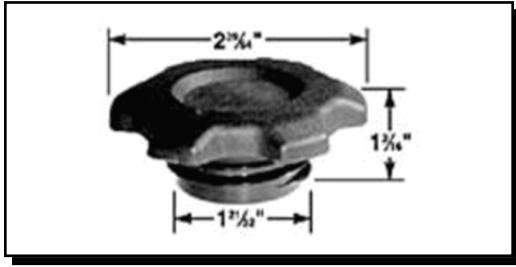

31119

Año	Marca	Motor	Modelo	
2007	2006	SUBARU	6 CIL. 3.0 L	B9 TRIBECA
2007	2006	SUBARU	4 CIL. 2.5 L	FORESTER
2007	2006	SUBARU	4 CIL. 2.5 L	IMPREZA
2007	2006	SUBARU	4 CIL. 2.5 L	LEGACY
2007	2006	SUBARU	4 CIL. 2.5 L	OUTBACK

31120