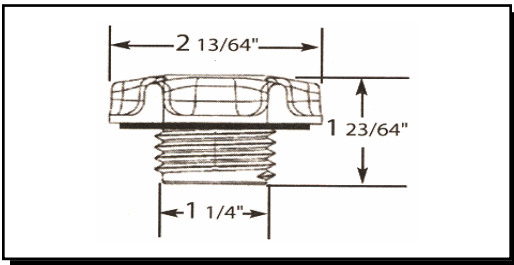

Año	Marca	Motor	Modelo	
2006	2006	ACURA	V6, 3.5 L	MDX
2010	2007	ACURA	V6, 3.7 L	MDX
2008	2006	ACURA	V6, 3.5 L	RL
2010	2009	ACURA	V6, 3.7 L	RL
2008	2006	ACURA	V6, 3.2 L	TL

2009	2008	ACURA	V6, 3.5 L	TL
2009	2009	ACURA	V6, 3.7 L	TL
2012	2004	HONDA	4 CIL. 2.4 L	ACCORD
2010	2010	HONDA	4 CIL. 1.5 L	CITY
2005	2004	HONDA	4 CIL. 1.7 L	CIVIC
2011	2006	HONDA	4 CIL. 1.8 L	CIVIC
2010	2005	HONDA	4 CIL. 1.3 L	CIVIC HIBRIDO
2002	2002	HONDA	4 CIL. 2.0 L	CR-V
2009	2004	HONDA	4 CIL. 2.4 L	CR-V
2012	2006	HONDA	4 CIL. 1.5 L	FIT
2012	1999	HONDA	V6, 3.5 L	ODYSSEY
2010	2003	HONDA	V6, 3.5 L	PILOT
2009	2006	HONDA	V6, 3.5 L	RIDGELINE
2008	2006	SUZUKI	V6, 2.7 L	GRAND VITARA
2008	2007	SUZUKI	4 CIL. 2.0 L	SX4
2006	2005	SUZUKI	V6, 2.7 L	XL-7

31285