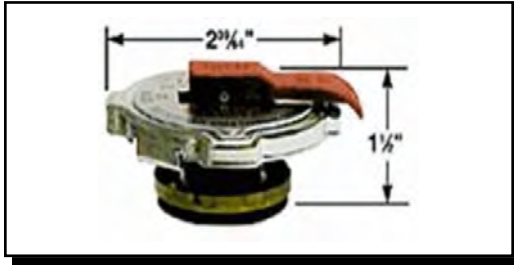

31516

31518

Año	Marca	Motor	Modelo	
2003	2000	CHEVROLET	V6, 3.4 L	IMPALA
2003	2000	CHEVROLET	V6, 3.8 L	IMPALA
2002	1998	CHEVROLET	V6, 3.1 L	LUMINA
2002	1998	CHEVROLET	V6, 3.4 L	LUMINA
2002	1998	CHEVROLET	V6, 3.8 L	LUMINA
2003	1998	CHEVROLET	V6, 3.4 L	VENTURE
2000	1999	CHRYSLER	4 CIL. 2.0 L	CIRRUS
2000	1999	CHRYSLER	4 CIL. 2.4 L	CIRRUS
2000	1999	CHRYSLER	V6, 2.5 L	CIRRUS
2000	1999	CHRYSLER	V6, 3.3 L	GRAND VOYAGER
2000	1999	CHRYSLER	V6, 3.8 L	GRAND VOYAGER
2001	1998	CHRYSLER	V6, 3.3 L	TOWN & COUNTRY
2004	1998	CHRYSLER	V6, 3.8 L	TOWN & COUNTRY
2003	1999	CHRYSLER	V6, 3.0 L	VOYAGER
2003	1999	CHRYSLER	V6, 3.3 L	VOYAGER
2003	1999	CHRYSLER	V6, 3.8 L	VOYAGER
2004	1999	DODGE	4 CIL. 2.4 L	CARAVAN
2004	1999	DODGE	V6, 3.0 L	CARAVAN
2004	1999	DODGE	V6, 3.3 L	CARAVAN
2004	1999	DODGE	V6, 3.3 L FLEX	CARAVAN
2004	1999	DODGE	V6, 3.8 L	CARAVAN
1998	1998	DODGE	V6, 3.9 L	DURANGO
1998	1998	DODGE	V8, 5.2 L	DURANGO
1998	1998	DODGE	V8, 5.9 L	DURANGO
2002	1998	DODGE	4 CIL. 2.0 L	STRATUS
2004	1998	DODGE	4 CIL. 2.4 L	STRATUS
2002	1998	DODGE	V6, 2.5 L	STRATUS
2002	1998	DODGE	V6, 2.7 L	STRATUS
2002	1998	DODGE	V6, 3.0 L	STRATUS
2001	1999	JEEP	4 CIL. 2.5 L	CHEROKEE
2001	1999	JEEP	6 CIL. 4.0 L	CHEROKEE
2003	1999	PONTIAC	V6, 3.1 L	GRAND PRIX
2003	1999	PONTIAC	V6, 3.8 L	GRAND PRIX
2006	2006	PONTIAC	V6, 3.5 L	MONTANA