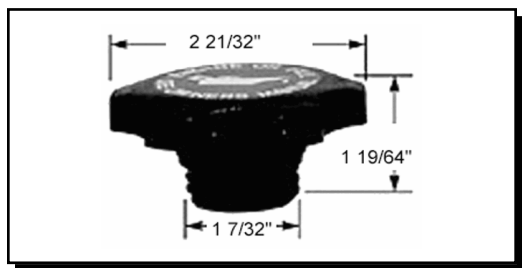

31118

Año	Marca	Motor	Modelo	
2006	2005	CHRYSLER	V6, 3.5 L	300 C
2009	2005	CHRYSLER	V8, 5.7 L	300 C
2006	2005	CHRYSLER	V8, 6.1 L	300 C
2004	1999	CHRYSLER	V6, 3.5 L	300M
2000	2000	CHRYSLER	4 CIL. 2.4 L	CIRRUS
2000	1999	CHRYSLER	V6, 2.7 L	CONCORDE
2001	1998	CHRYSLER	V6, 3.2 L	CONCORDE
2004	2002	CHRYSLER	V6, 3.5 L	CONCORDE
2003	1999	CHRYSLER	V6, 3.3 L	GRAND VOYAGER
2003	1999	CHRYSLER	V6, 3.8 L	GRAND VOYAGER
2010	2000	CHRYSLER	4 CIL. 2.4 L	PT CRUISER
2006	1999	CHRYSLER	4 CIL. 2.4 L	SEBRING
2003	1999	CHRYSLER	V6, 3.3 L	TOWN & COUNTRY
2007	1999	CHRYSLER	V6, 3.8 L	TOWN & COUNTRY
2003	1999	CHRYSLER	V6, 3.0 L	VOYAGER
2007	1999	CHRYSLER	V6, 3.3 L	VOYAGER
2003	1999	CHRYSLER	V6, 3.8 L	VOYAGER
1999	1999	DODGE	V6, 3.3 L	ADVENTURER
2009	2007	DODGE	4 CIL. 2.0 L	AVENGER
2011	2007	DODGE	4 CIL. 2.4 L	AVENGER
2009	2007	DODGE	4 CIL. 2.4 L	CALIBER
2004	2001	DODGE	4 CIL. 2.4 L	CARAVAN
2004	2001	DODGE	V6, 3.0 L	CARAVAN
2007	2001	DODGE	V6, 3.3 L	CARAVAN
2004	2001	DODGE	V6, 3.3 L FLEX	CARAVAN
2004	2001	DODGE	V6, 3.8 L	CARAVAN
2008	2007	DODGE	V6, 3.5 L	CHARGER
2009	2007	DODGE	V8, 5.7 L	CHARGER
2009	2007	DODGE	V8, 6.1 L	CHARGER
1999	1999	DODGE	V6, 3.9 L	DURANGO
2000	1998	DODGE	V8, 5.2 L	DURANGO
2009	2008	DODGE	V8, 5.7 L	DURANGO
2003	1999	DODGE	V8, 5.9 L	DURANGO
2001	1998	DODGE	V6, 3.2 L	INTREPID
2003	2000	DODGE	V6, 3.5 L	INTREPID
2010	2009	DODGE	4 CIL. 2.4 L	JOURNEY

2006	1998	DODGE	4 CIL. 2.0 L	NEON
2006	1998	DODGE	4 CIL. 2.4 L	NEON
2002	2002	DODGE	V6, 3.7 L	RAM 1500
2001	1999	DODGE	V6, 3.9 L	RAM 1500
2003	2002	DODGE	V8, 4.7 L	RAM 2500
2012	2009	DODGE	V8, 5.7 L	RAM 2500
2002	2002	DODGE	V8, 5.9 L	RAM 2500
2012	2008	DODGE	V8, 5.7 L	RAM 3500
2008	2003	DODGE	V6, 5.9 L DIESEL	RAM 4000
2009	2008	DODGE	V6, 6.7 L DIESEL	RAM 4000
2002	2002	DODGE	V6, 3.7 L	RAM SERIES PICKUP
2002	2002	DODGE	V8, 4.7 L	RAM SERIES PICKUP
2006	1998	DODGE	4 CIL. 2.0 L	STRATUS
2006	1998	DODGE	4 CIL. 2.4 L	STRATUS
2000	2000	DODGE	V6, 2.5 L	STRATUS
2009	2006	JEEP	V8, 5.7 L	COMMANDER
2011	2007	JEEP	4 CIL. 2.4 L	COMPASS
2001	1998	JEEP	4 CIL. 2.5 L	CHEROKEE
2001	1999	JEEP	6 CIL. 4.0 L	CHEROKEE
2002	1998	JEEP	6 CIL. 4.0 L	GRAND CHEROKEE
2004	2003	JEEP	V6, 4.0 L	GRAND CHEROKEE
2002	1999	JEEP	V8, 4.0 L	GRAND CHEROKEE
2002	1999	JEEP	V8, 4.7 L	GRAND CHEROKEE
2002	1998	JEEP	V8, 5.2 L	GRAND CHEROKEE
2009	2005	JEEP	V8, 5.7 L	GRAND CHEROKEE
2002	1998	JEEP	V8, 5.9 L	GRAND CHEROKEE
2009	2008	JEEP	V8, 6.1 L	GRAND CHEROKEE
2011	2007	JEEP	4 CIL. 2.4 L	PATRIOT
2006	2003	JEEP	4 CIL. 2.4 L	WRANGLER
2006	1999	JEEP	6 CIL. 4.0 L	WRANGLER
2009	2007	JEEP	V6, 3.8 L	WRANGLER
2004	2004	JEEP	V6, 4.0 L	WRANGLER
2006	2005	MINI	4 CIL. 1.6 L	COOPER
2008	2007	MINI	V6, 3.0 L	OUTLANDER